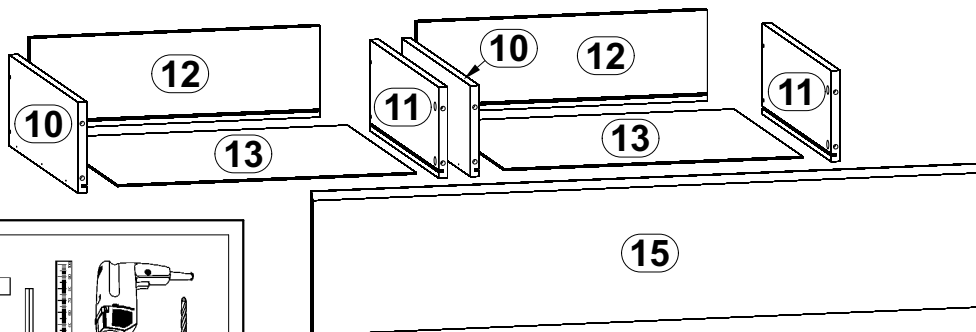

МОДЕН

Комод KOM2S/120

A	B	C	D	
1	S321-101	566	505	1/2
2	S321-102	566	505	1/2
3	S321-115	222	485	1/2
4	S321-116	268	493	1/2
5	S321-202	1199	506	1/2
6	S321-415	1166	60	1/2
7	S321-416	1166	60	1/2
8	S321-417	1166	68	1/2

A	B	C	D	
9	S321-418	1166	68	1/2
10	S321-501	500	160	1/2
11	S321-502	500	160	1/2
12	S321-504	518	160	1/2
13	S321-909	533	499	1/2
14	S321-908	1193	517	1/2
15	S321-007	1195	250	2/2

2x φ7x50 mm e1	18x φ6x13 mm e3	16x φ5x50 mm e32	19x φ8x30 mm f1	2x φ8x50 mm f6	5x k1	40x l1	1x n26/v1
8x silikon o21	6x φ3,5x13 mm p1	1x φ3,5x16 mm p38	24x φ3x12 mm p54	30x φ15x12mm #16 r1	3x r10	30x 20/11 r42	19x φ16 s2
4x 500 mm w26 ^{CL}	4x 500 mm w26 ^{CR}	4x 500 mm w26 ^{DL}	4x 500 mm w26 ^{DR}	1x z1			