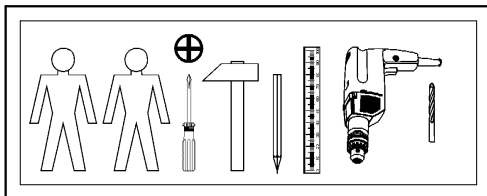

МОДЕН

Комод KOM2S/120

A	B	C	D	
1	S321-101	566	505	1/2
2	S321-102	566	505	1/2
3	S321-115	222	485	1/2
4	S321-116	268	493	1/2
5	S321-202	1199	506	1/2
6	S321-415	1166	60	1/2
7	S321-416	1166	60	1/2
8	S321-417	1166	68	1/2

A	B	C	D	
9	S321-418	1166	68	1/2
10	S321-501	500	160	1/2
11	S321-502	500	160	1/2
12	S321-504	518	160	1/2
13	S321-909	533	499	1/2
14	S321-908	1193	517	1/2
15	S321-007	1195	250	2/2

2x φ7x50 mm e1	18x φ6x13 mm e3	16x φ5x50 mm e32	19x φ8x30 mm f1	2x φ8x50 mm f6	5x k1	40x l1	1x n26/v1
8x silikon o21	6x φ3,5x13 mm p1	1x φ3,5x16 mm p38	24x φ3x12 mm p54	30x φ15x12mm #16 r1	3x r10	30x 20/11 r42	19x φ16 s2
4x 500 mm w26 ^{CL}	4x 500 mm w26 ^{CR}	4x 500 mm w26 ^{DL}	4x 500 mm w26 ^{DR}	1x z1			