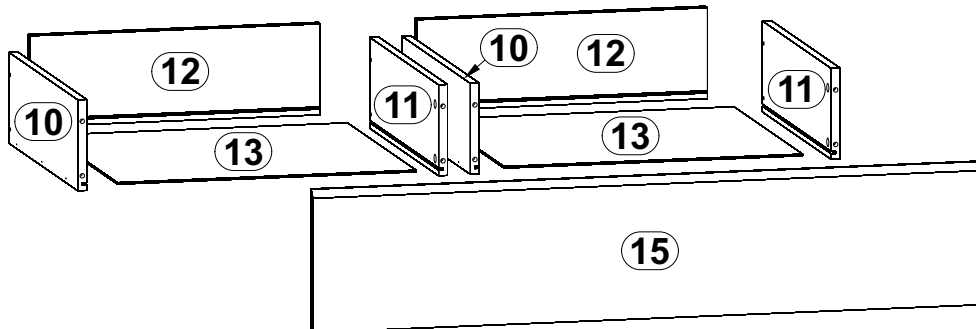

МОДЕН

Комод KOM2S/120

A	B	C	D	
1	S321-101	566	505	1/2
2	S321-102	566	505	1/2
3	S321-115	222	485	1/2
4	S321-116	268	493	1/2
5	S321-202	1199	506	1/2
6	S321-415	1166	60	1/2
7	S321-416	1166	60	1/2
8	S321-417	1166	68	1/2

A	B	C	D	
9	S321-418	1166	68	1/2
10	S321-501	500	160	1/2
11	S321-502	500	160	1/2
12	S321-504	518	160	1/2
13	S321-909	533	499	1/2
14	S321-908	1193	517	1/2
15	S321-007	1195	250	2/2

2x φ7x50 mm e1	18x φ6x13 mm e3	16x φ5x50 mm e32	19x φ8x30 mm f1	2x φ8x50 mm f6	5x k1	40x l1	1x n26/v1
8x silikon o21	6x φ3,5x13 mm p1	1x φ3,5x16 mm p38	24x φ3x12 mm p54	30x φ15x12mm #16 r1	3x r10	30x 20/11 r42	19x φ16 s2
4x 500 mm w26 ^{CL}	4x 500 mm w26 ^{CR}	4x 500 mm w26 ^{DL}	4x 500 mm w26 ^{DR}	1x z1			